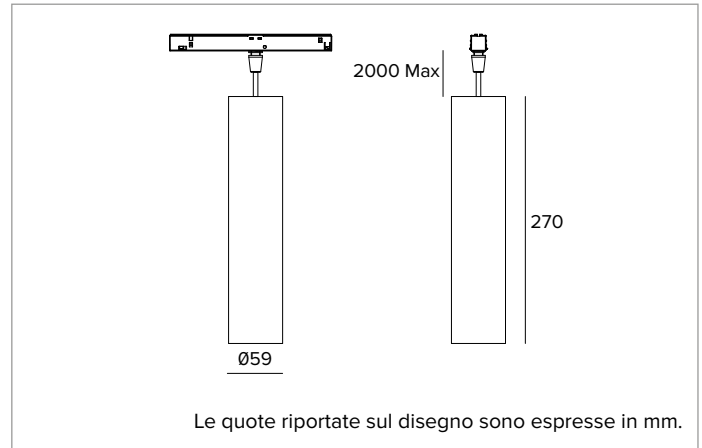

1T9908EL | FORTYEIGHT Label 6 - Sospensione

Apparecchio professionale per sorgenti LED a luce diretta, alimentato a bassissima tensione

	4000K	H(m)	D(m)	Emax(lx)		
	Ra90		45°			
Fixture Power	9W	1	0.84	1809		
Source Flux	1321lm	2	1.68	452		
Fixture Flux	982lm	3	2.52	201		
Efficacy	109lm/W	4	3.35	113		
TS1988	Imax=1370cd/klm	Imax	1809cd	5	4.19	72

CCT nominale: 4000K

SDCM: 1,5

Durata utile (L80/B10): >50000h tq +25°C

CARATTERISTICHE ILLUMINOTECNICHE

Versione MWFL - ottica di precisione con riflettore a sfaccettature convesse in alluminio anodizzato speculare, filtro olografico diffondente e anello cut off in silicone nero.

Ottica: RIFLETTORE

Apertura di fascio: MWFL

Rendimento ottico: 74%

Flusso apparecchio: 982lm

Efficienza luminosa: 109lm/W

Sicurezza fotobiologica: Conforme al gruppo di rischio basso RG1

CARATTERISTICHE MECCANICHE

Corpo cilindrico in alluminio ricavato da processo di estrusione e rivestito con vernice a polvere.

Colore e finitura: Bianco gesso

Dimensioni: D=59mm

Peso: 0,7Kg

Versione: ON-OFF

Grado di protezione: IP20